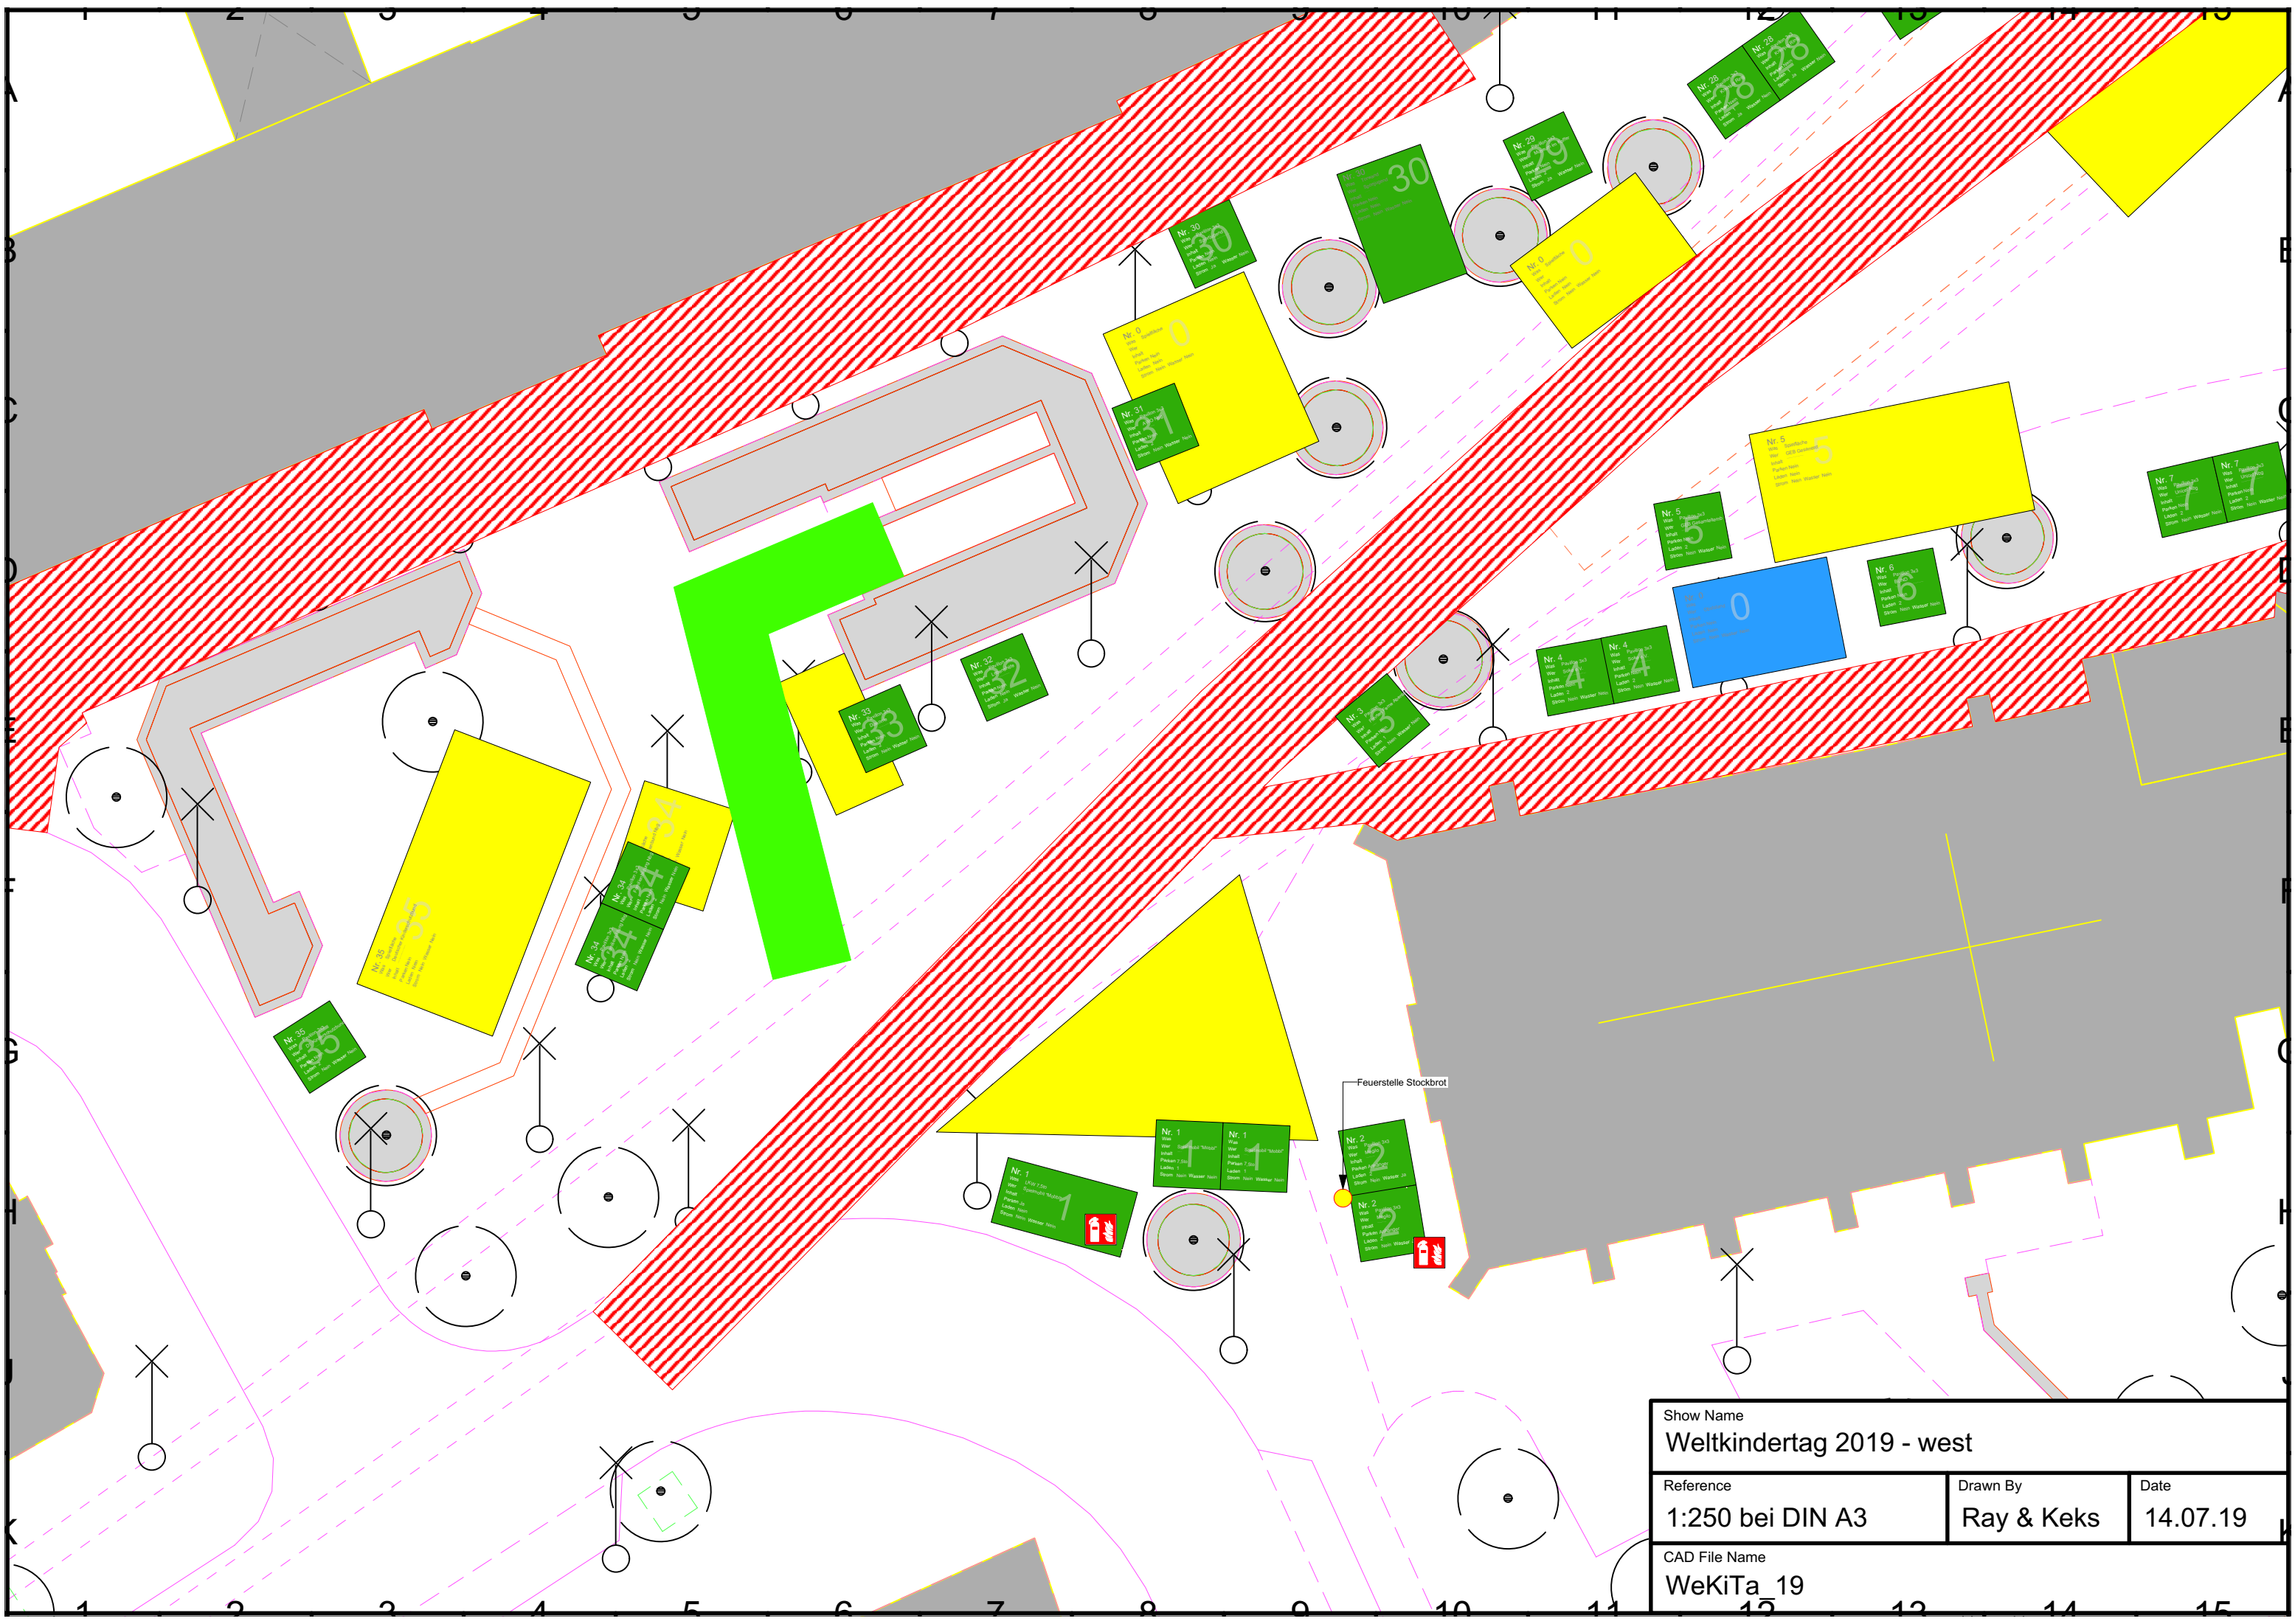

Show Name <b>Weltkindertag 2019 - Gesamt</b>		
Reference <b>1:500 bei DIN A3</b>	Drawn By <b>Ray &amp; Keks</b>	Date <b>14.07.19</b>
CAD File Name <b>WeKiTa_19</b>		

Show Name <b>Weltkindertag 2019 - mitte</b>		
Reference <b>1:250 bei DIN A3</b>	Drawn By <b>Ray &amp; Keks</b>	Date <b>14.07.19</b>
CAD File Name <b>WeKiTa_19</b>		

Show Name <b>Weltkindertag 2019 - ost</b>		
Reference <b>1:250 bei DIN A3</b>	Drawn By <b>Ray &amp; Keks</b>	Date <b>14.07.19</b>
CAD File Name <b>WeKiTa_19</b>		

Show Name <b>Weltkindertag 2019 - west</b>		
Reference <b>1:250 bei DIN A3</b>	Drawn By <b>Ray &amp; Keks</b>	Date <b>14.07.19</b>
CAD File Name <b>WeKiTa_19</b>		