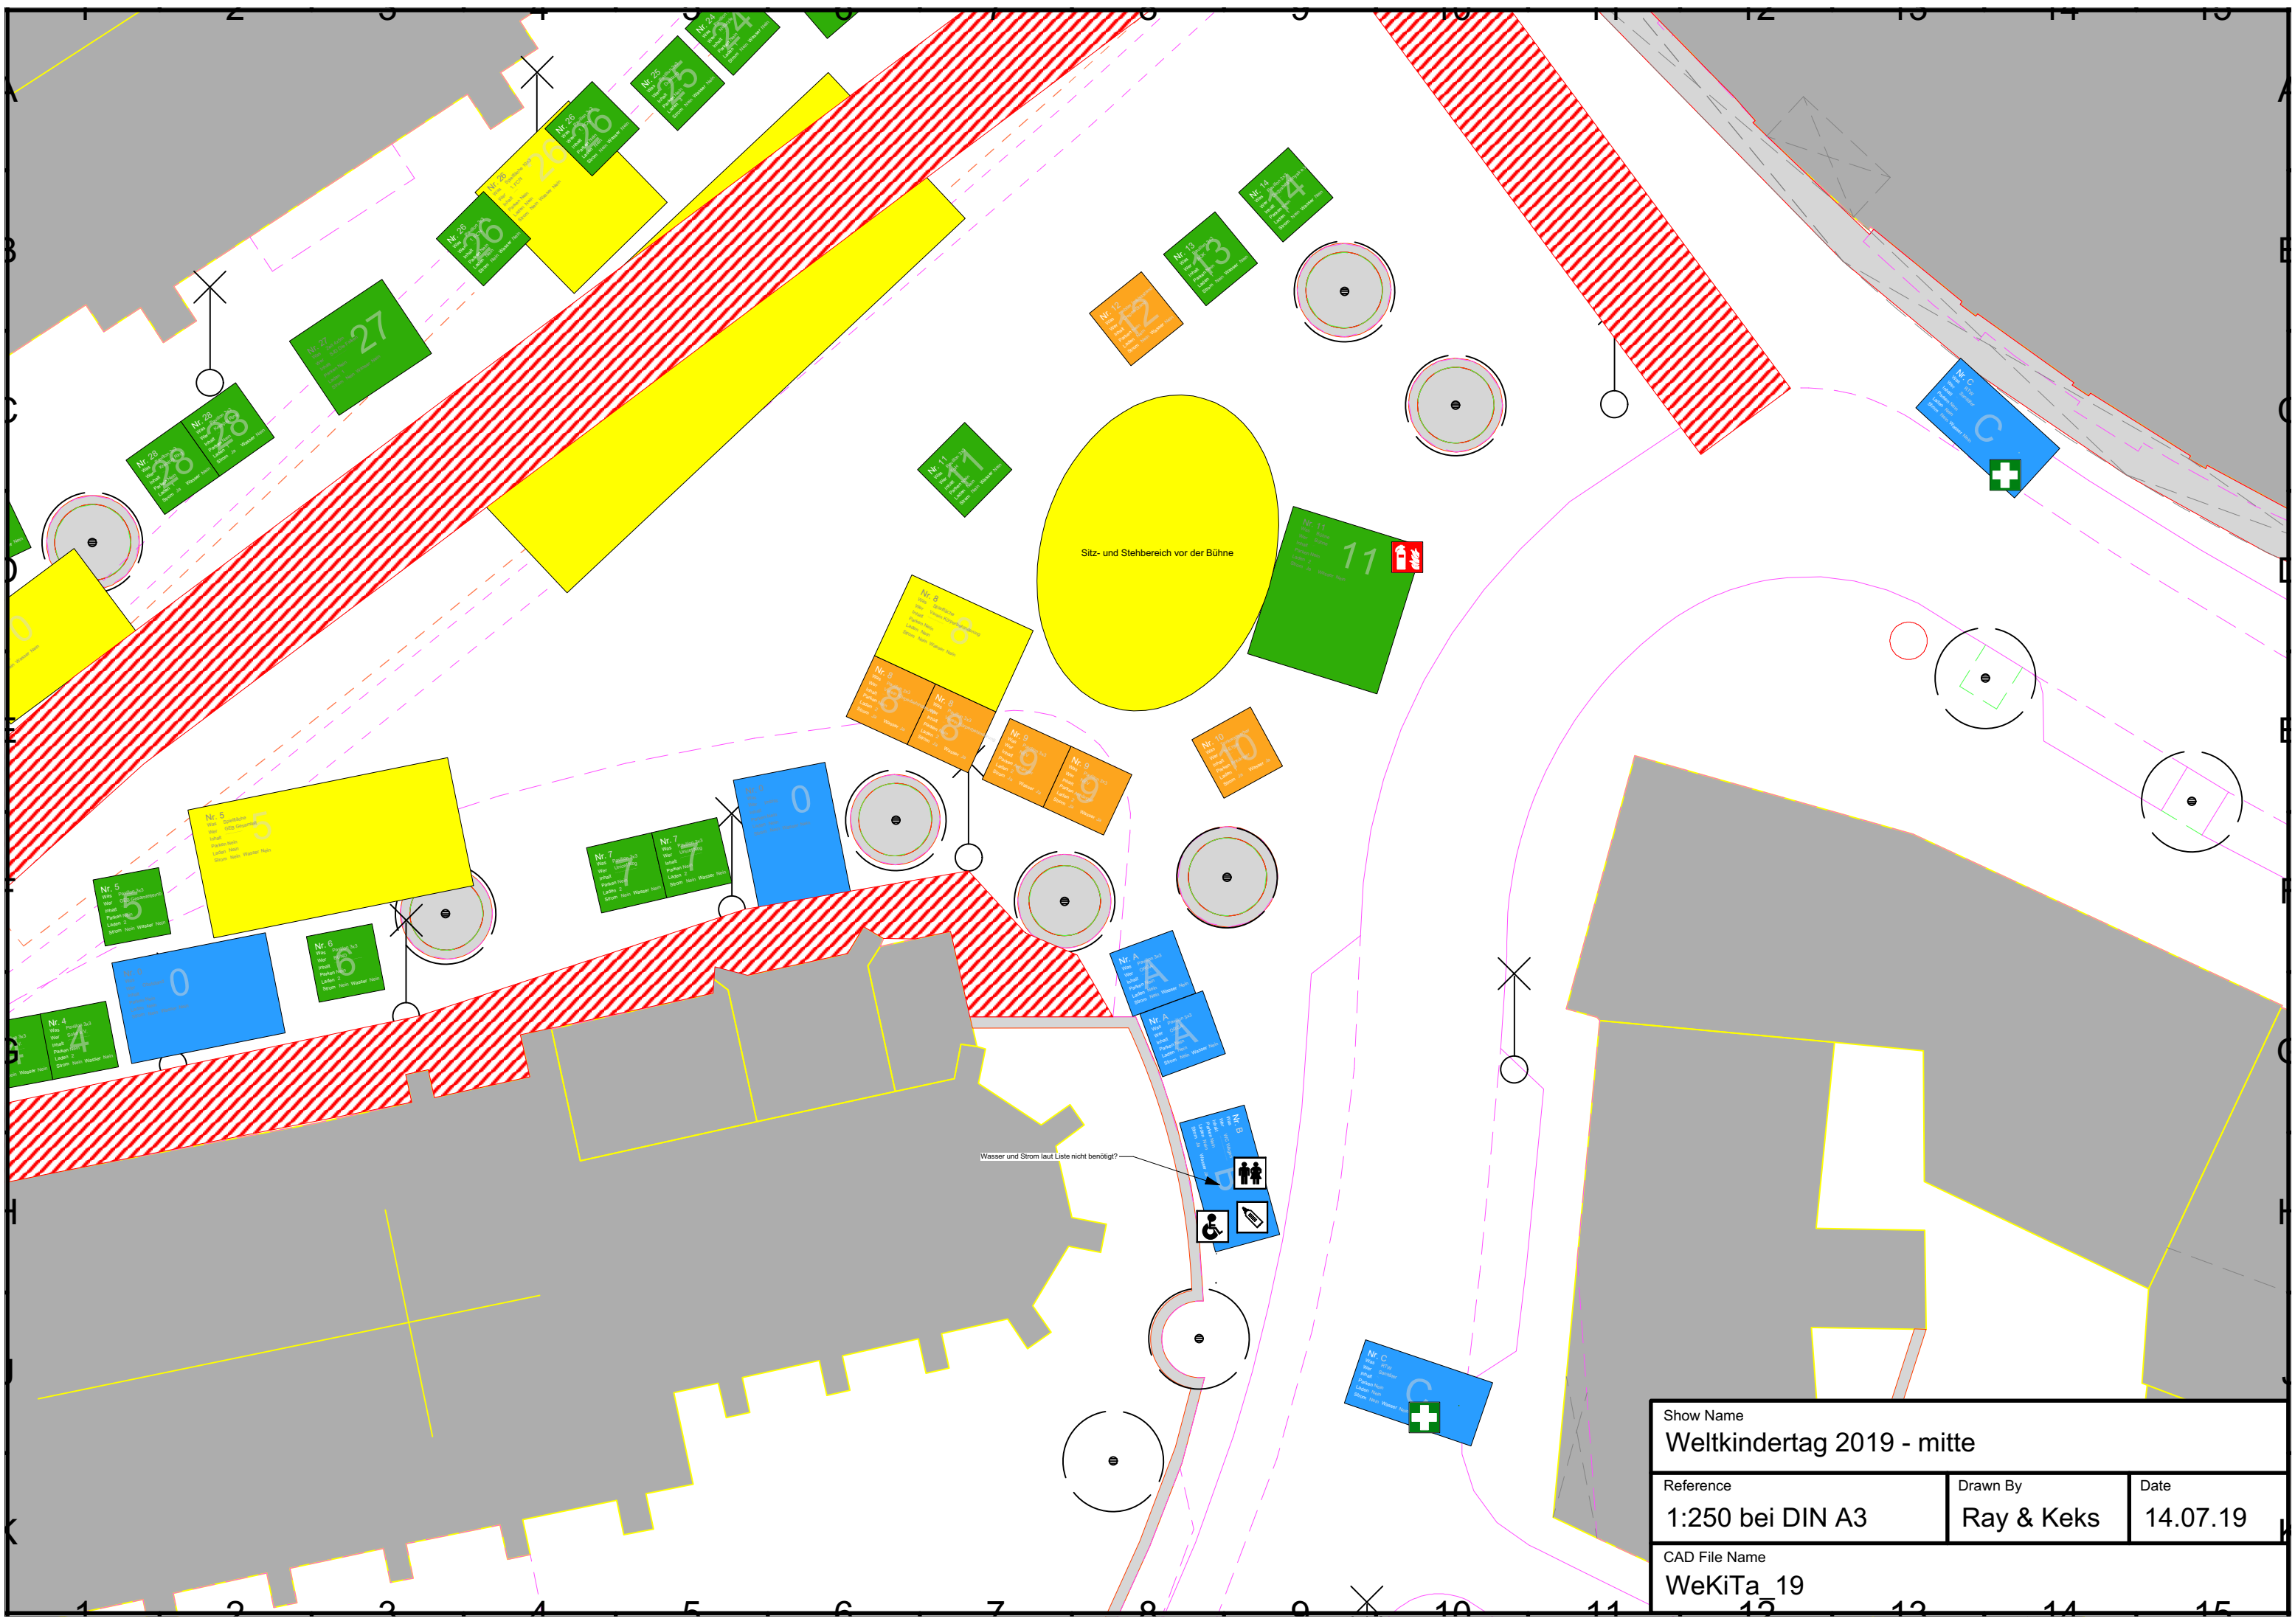

Show Name <b>Weltkindertag 2019 - Gesamt</b>		
Reference <b>1:500 bei DIN A3</b>	Drawn By <b>Ray &amp; Keks</b>	Date <b>14.07.19</b>
CAD File Name <b>WeKiTa_19</b>		

Show Name <b>Weltkindertag 2019 - mitte</b>		
Reference <b>1:250 bei DIN A3</b>	Drawn By <b>Ray &amp; Keks</b>	Date <b>14.07.19</b>
CAD File Name <b>WeKiTa_19</b>		

Show Name <b>Weltkindertag 2019 - ost</b>		
Reference <b>1:250 bei DIN A3</b>	Drawn By <b>Ray &amp; Keks</b>	Date <b>14.07.19</b>
CAD File Name <b>WeKiTa_19</b>		

Show Name <b>Weltkindertag 2019 - west</b>		
Reference <b>1:250 bei DIN A3</b>	Drawn By <b>Ray &amp; Keks</b>	Date <b>14.07.19</b>
CAD File Name <b>WeKiTa_19</b>		