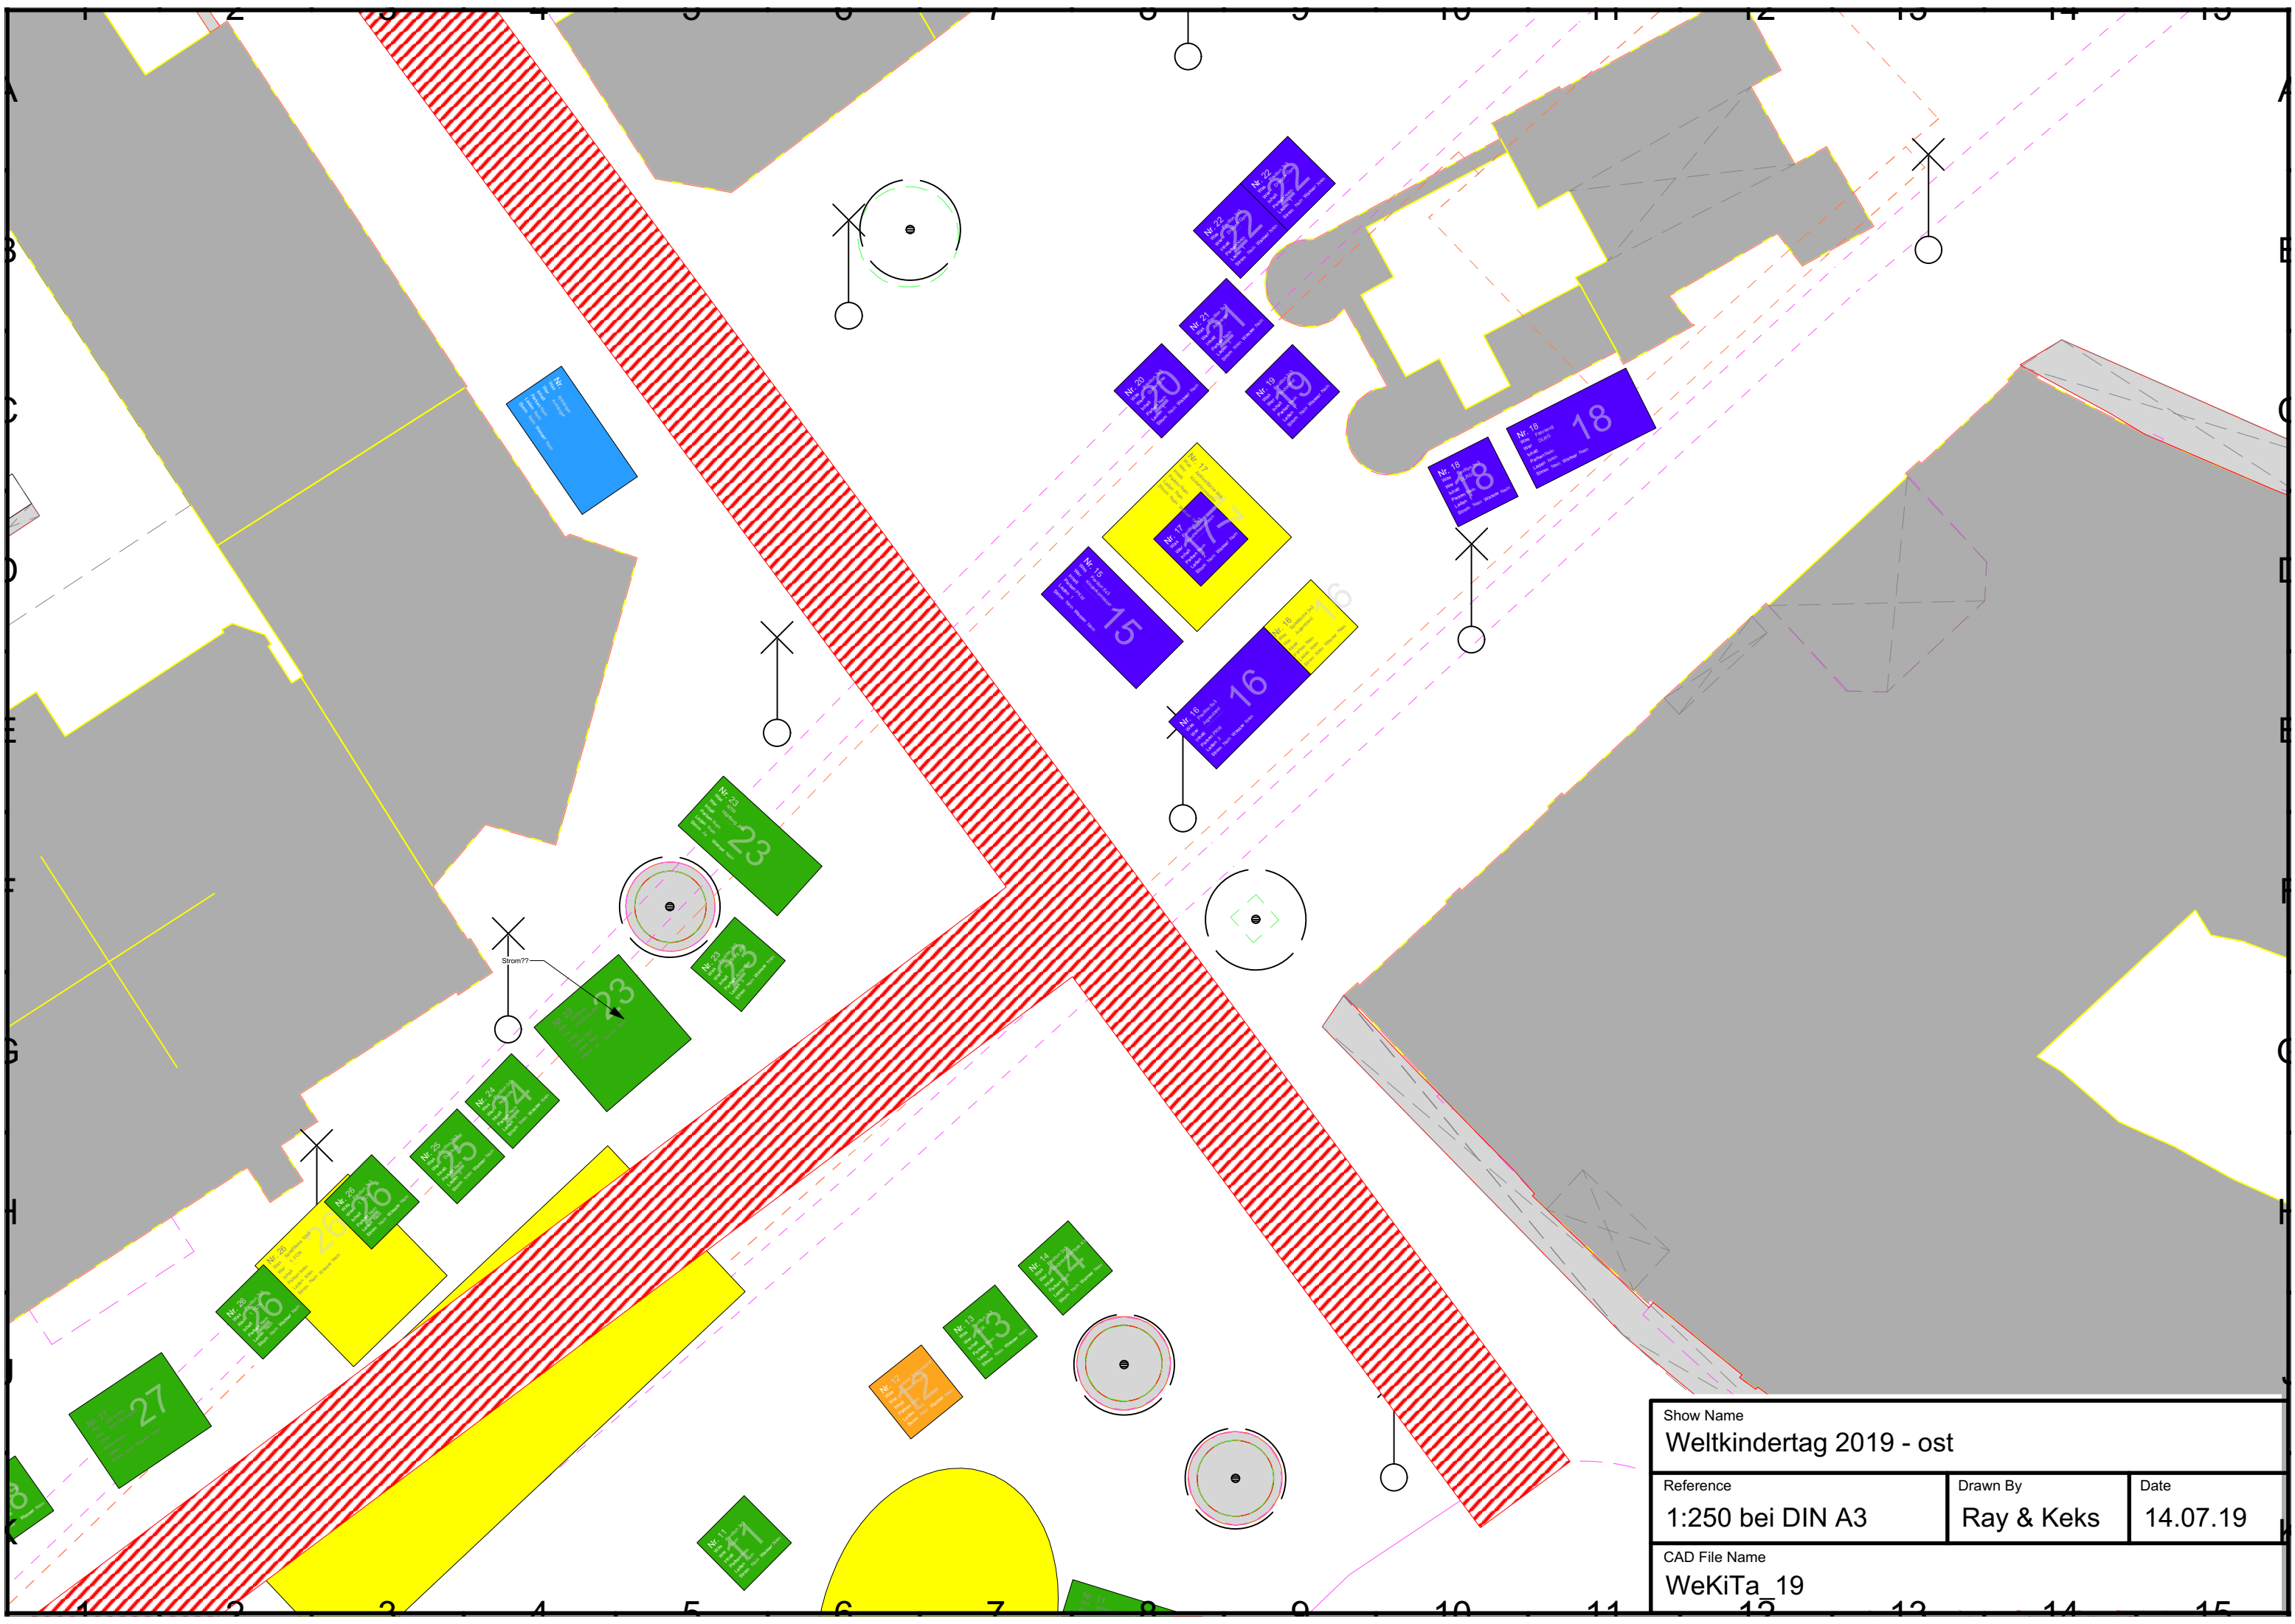

Show Name <b>Weltkindertag 2019 - Gesamt</b>		
Reference <b>1:500 bei DIN A3</b>	Drawn By <b>Ray &amp; Keks</b>	Date <b>14.07.19</b>
CAD File Name <b>WeKiTa_19</b>		

Show Name <b>Weltkindertag 2019 - mitte</b>		
Reference <b>1:250 bei DIN A3</b>	Drawn By <b>Ray &amp; Keks</b>	Date <b>14.07.19</b>
CAD File Name <b>WeKiTa_19</b>		

Show Name <b>Weltkindertag 2019 - ost</b>		
Reference <b>1:250 bei DIN A3</b>	Drawn By <b>Ray &amp; Keks</b>	Date <b>14.07.19</b>
CAD File Name <b>WeKiTa_19</b>		

Show Name <b>Weltkindertag 2019 - west</b>		
Reference <b>1:250 bei DIN A3</b>	Drawn By <b>Ray &amp; Keks</b>	Date <b>14.07.19</b>
CAD File Name <b>WeKiTa_19</b>		